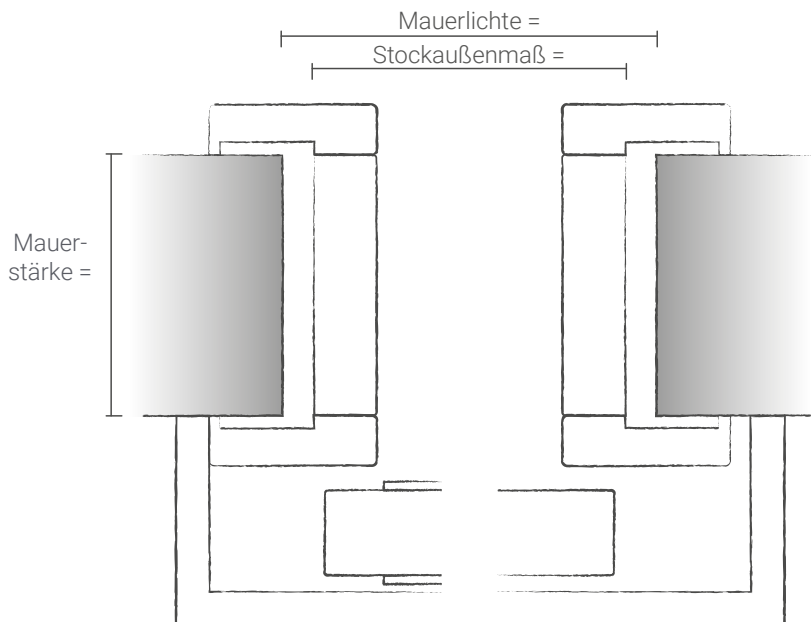

Bestellhilfe

Schiebetür vor der Wand

Positionsnummer

Öffnungsseite

Links

Rechts

Futterstock

mit (Angabe Stockausßenmaß)

ohne (Angabe Mauerlichte)

Laufwerk

Helm 80, inkl. Laufschiene und beidseitig Einzugsdämpfer

Sonstige/bauseits:

Führungsnut

Hawa 10/25 mm

Helm 12/20 mm

Sonstige:

Griffmuscheln

4250 Edelstahl

4251 Edelstahl

4250 schwarz matt

4251 schwarz matt

5251 schwarzstahl gewachst

Sonstige: